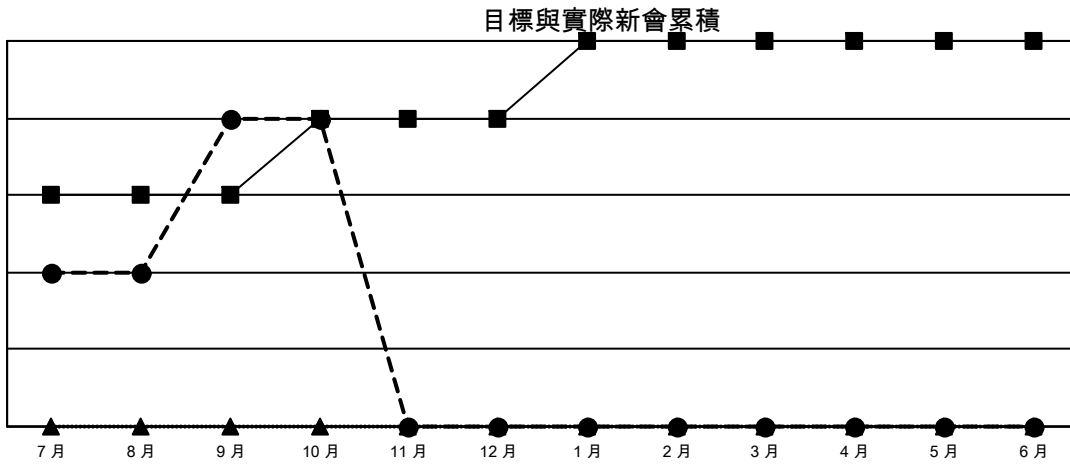

GMT: OPEN

GMT憲章區 5 - M

分會			
成果 2023-2024			
季	新分會目標	新會	會員流失的分會
7月/8月/9月	3	4	0
10月/11月/12月	1	0	0
1月/2月/3月	1	0	0
4月/5月/6月	0	0	0

位會員@每位須繳			
成果 2023-2024			
季	會員淨增長目標	實際會員增長數	實際退會會員 (包括轉會)
7月/8月/9月	826	1,482	183
10月/11月/12月	281	42	3
1月/2月/3月	288	0	0
4月/5月/6月	65	0	0