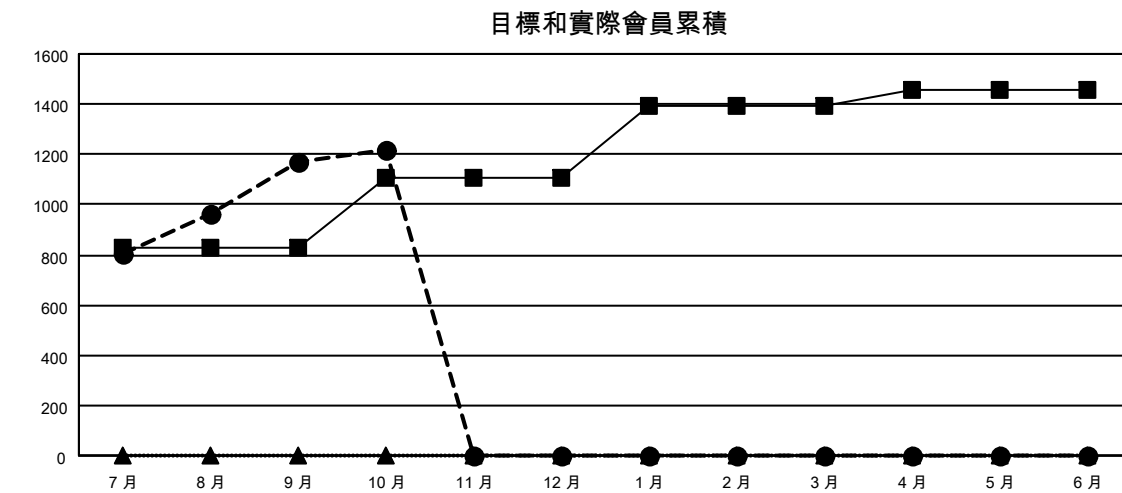

GMT: OPEN

GMT憲章區 5 - M

分會			
成果 2023-2024			
季	新分會目標	新會	會員流失的分會
7月/8月/9月	3	4	0
10月/11月/12月	1	0	0
1月/2月/3月	1	0	0
4月/5月/6月	0	0	0

位會員@每位須繳			
成果 2023-2024			
季	會員淨增長目標	實際會員增長數	實際退會會員 (包括轉會)
7月/8月/9月	826	1,482	183
10月/11月/12月	281	42	3
1月/2月/3月	288	0	0
4月/5月/6月	65	0	0